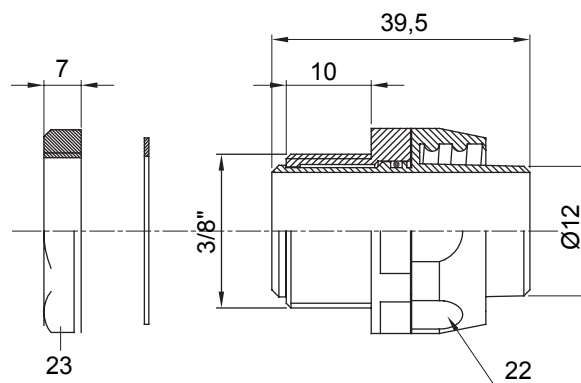

Raccordi guaina diritti o girevoli con grado di protezione IP54.

Colore	Nero RAL 9005	Grado di protezione	IP54
Passo GAS	3/8"	Guaina Ø (mm)	12
Tipo	Girevole	Codice Electrocod	210

DIMENSIONALE

SIMBOLOGIA TECNICA