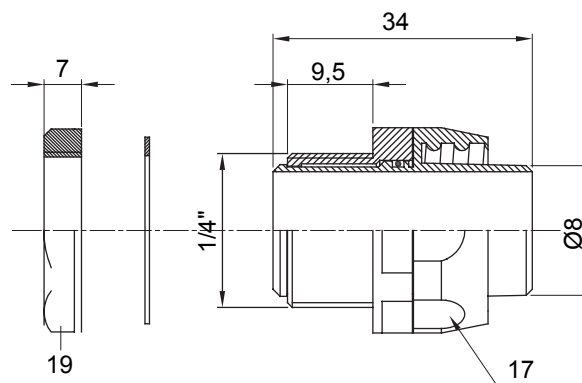

Raccordi guaina dritti o girevoli con grado di protezione IP54.

Colore	Nero RAL 9005	Grado di protezione	IP54
Passo GAS	1/4"	Guaina Ø (mm)	8
Tipo	Girevole	Codice Electrocod	210

### DIMENSIONALE