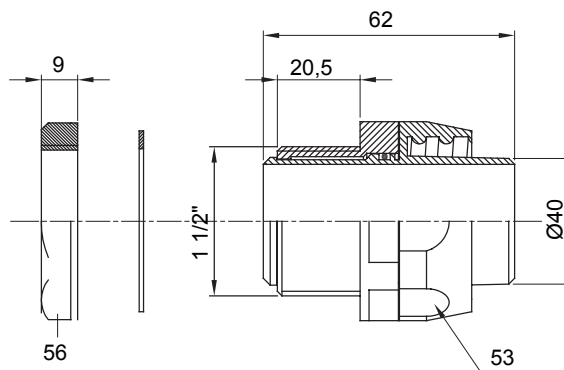

Raccordi guaina diritti o girevoli con grado di protezione IP54.

Colore	Grigio RAL 7035	Grado di protezione	IP54
Passo GAS	1 1/2"	Guaina Ø (mm)	40
Tipo	Girevole	Codice Electrocod	210

### DIMENSIONALE