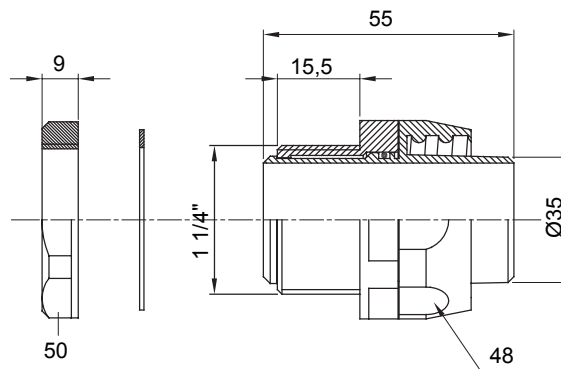

Raccordi guaina dritti o girevoli con grado di protezione IP54.

Colore	Grigio RAL 7035	Grado di protezione	IP54
Passo GAS	1 1/4"	Guaina Ø (mm)	35
Tipo	Girevole	Codice Electrocod	210

### DIMENSIONALE