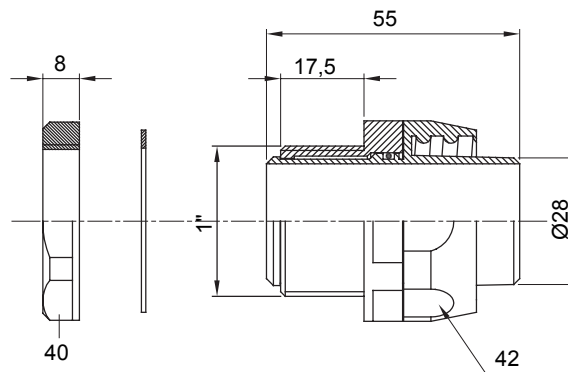

Raccordi guaina dritti o girevoli con grado di protezione IP54.

Colore	Grigio RAL 7035	Grado di protezione	IP54
Passo GAS	1"	Guaina Ø (mm)	28
Tipo	Girevole	Codice Electrocod	210

DIMENSIONALE

SIMBOLOGIA TECNICA