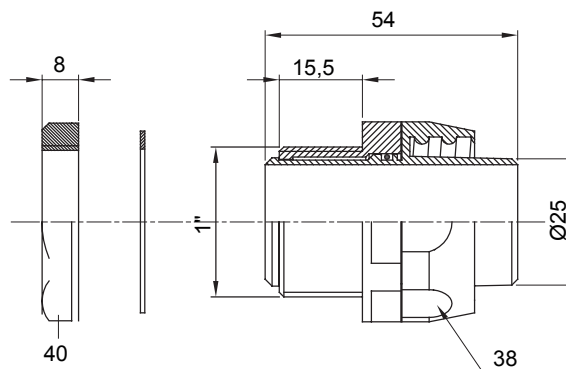

Raccordi guaina dritti o girevoli con grado di protezione IP54.

Colore	Grigio RAL 7035	Grado di protezione	IP54
Passo GAS	1"	Guaina Ø (mm)	25
Tipo	Girevole	Codice Electrocod	210

DIMENSIONALE

SIMBOLOGIA TECNICA