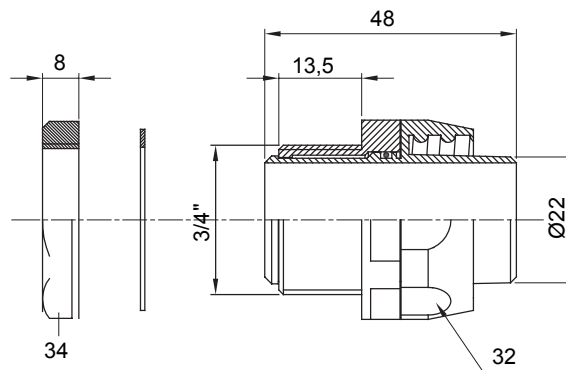

Raccordi guaina dritti o girevoli con grado di protezione IP54.

Colore	Grigio RAL 7035	Grado di protezione	IP54
Passo GAS	3/4"	Guaina Ø (mm)	22
Tipo	Girevole	Codice Electrocod	210

DIMENSIONALE

SIMBOLOGIA TECNICA