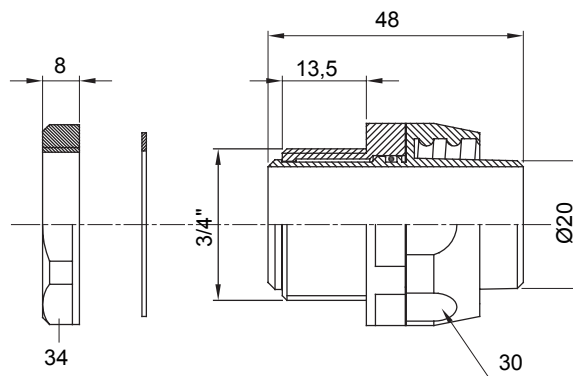

Raccordi guaina diritti o girevoli con grado di protezione IP54.

Colore	Grigio RAL 7035	Grado di protezione	IP54
Passo GAS	3/4"	Guaina Ø (mm)	20
Tipo	Girevole	Codice Electrocod	210

DIMENSIONALE

SIMBOLOGIA TECNICA