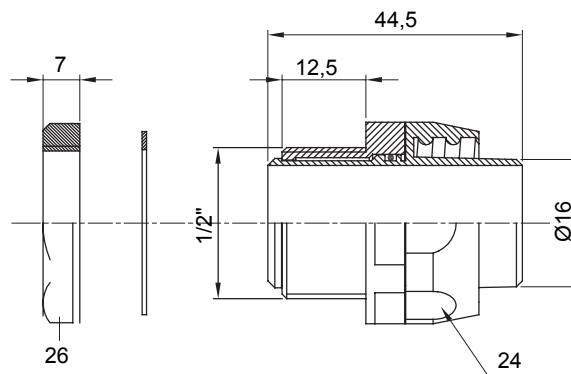

Raccordi guaina dritti o girevoli con grado di protezione IP54.

Colore	Grigio RAL 7035	Grado di protezione	IP54
Passo GAS	1/2"	Guaina Ø (mm)	16
Tipo	Girevole	Codice Electrocod	210

### DIMENSIONALE

### SIMBOLOGIA TECNICA

**IP**

IP54