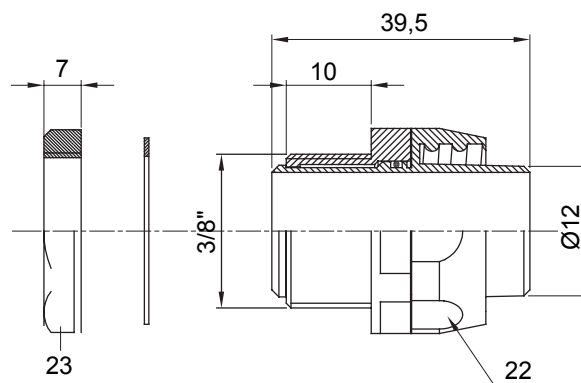

Raccordi guaina dritti o girevoli con grado di protezione IP54.

Colore	Grigio RAL 7035	Grado di protezione	IP54
Passo GAS	3/8"	Guaina Ø (mm)	12
Tipo	Girevole	Codice Electrocod	210

### DIMENSIONALE

### SIMBOLOGIA TECNICA

**IP**

IP54