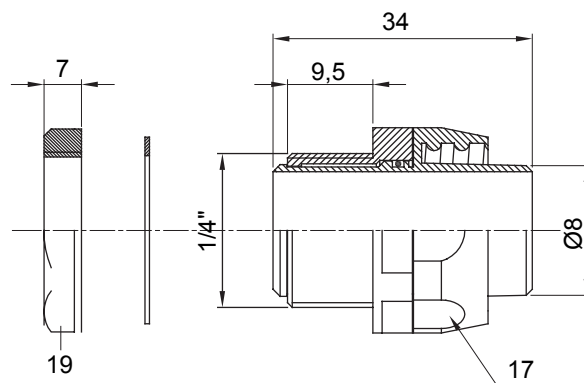

Raccordi guaina diritti o girevoli con grado di protezione IP54.

Colore	Grigio RAL 7035	Grado di protezione	IP54
Passo GAS	1/4"	Guaina Ø (mm)	8
Tipo	Girevole	Codice Electrocod	210

### DIMENSIONALE