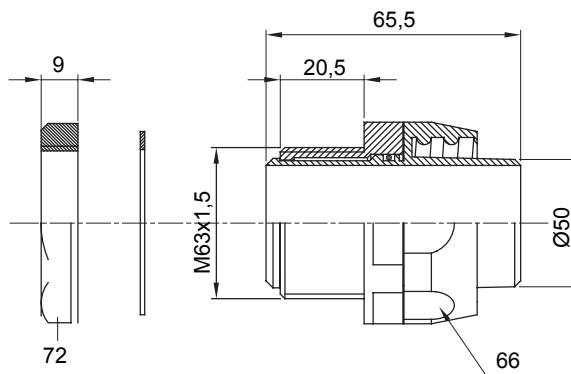

Raccordi guaina diritti o girevoli con grado di protezione IP54.

Colore	Nero RAL 9005	Grado di protezione	IP54
Passo metrico	M 63x1,5	Guaina Ø (mm)	50
Tipo	Girevole	Codice Electrocod	210

DIMENSIONALE

SIMBOLOGIA TECNICA