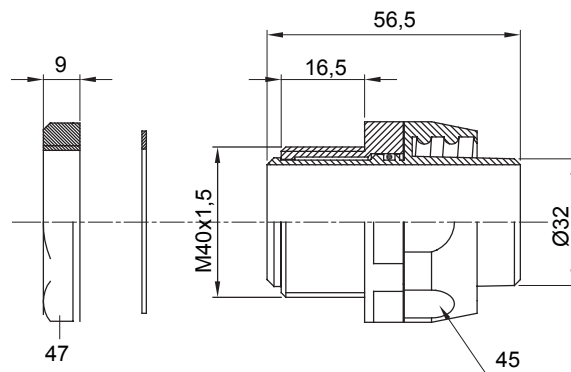

Raccordi guaina dritti o girevoli con grado di protezione IP54.

Colore	Nero RAL 9005	Grado di protezione	IP54
Passo metrico	M 40x1,5	Guaina Ø (mm)	32
Tipo	Girevole	Codice Electrocod	210

### DIMENSIONALE

### SIMBOLOGIA TECNICA