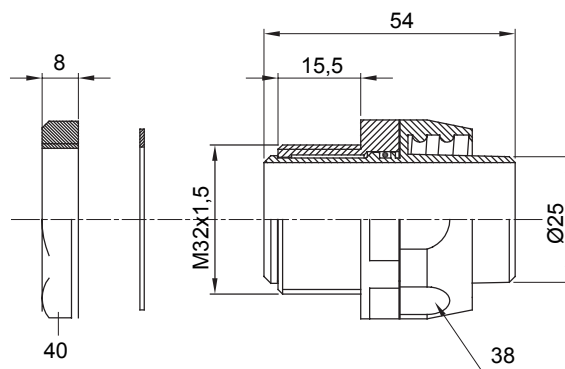

Raccordi guaina dritti o girevoli con grado di protezione IP54.

Colore	Nero RAL 9005	Grado di protezione	IP54
Passo metrico	M 32x1,5	Guaina Ø (mm)	25
Tipo	Girevole	Codice Electrocod	210

DIMENSIONALE

SIMBOLOGIA TECNICA