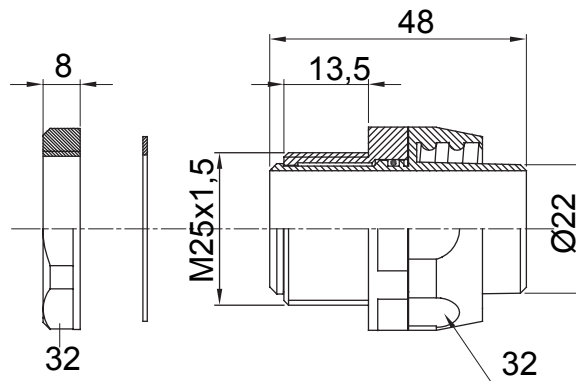

Raccordi guaina dritti o girevoli con grado di protezione IP54.

Colore	Nero RAL 9005	Grado di protezione	IP54
Passo metrico	M 25x1,5	Guaina Ø (mm)	22
Tipo	Girevole	Codice Electrocod	210

#### DIMENSIONALE