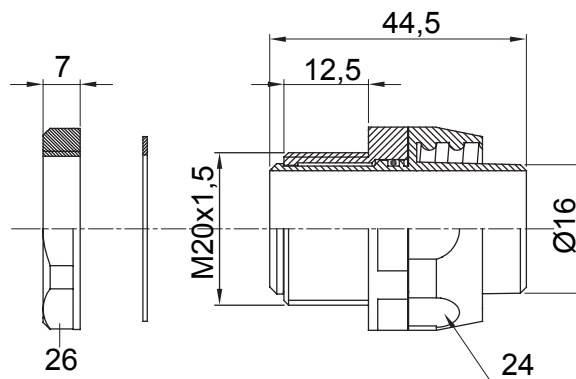

Raccordi guaina dritti o girevoli con grado di protezione IP54.

Colore	Nero RAL 9005	Grado di protezione	IP54
Passo metrico	M 20x1,5	Guaina Ø (mm)	16
Tipo	Girevole	Codice Electrocod	210

DIMENSIONALE

SIMBOLOGIA TECNICA