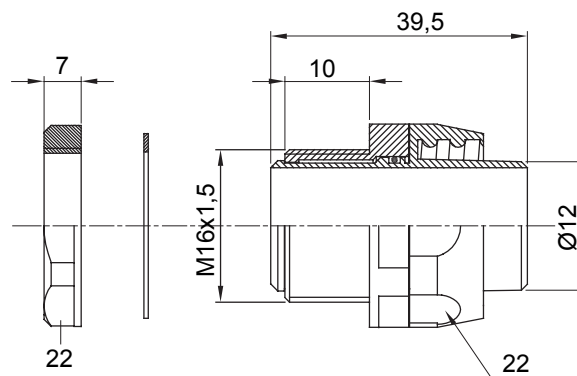

Raccordi guaina diritti o girevoli con grado di protezione IP54.

Colore	Nero RAL 9005	Grado di protezione	IP54
Passo metrico	M 16x1,5	Guaina Ø (mm)	12
Tipo	Girevole	Codice Electrocod	210

DIMENSIONALE

SIMBOLOGIA TECNICA