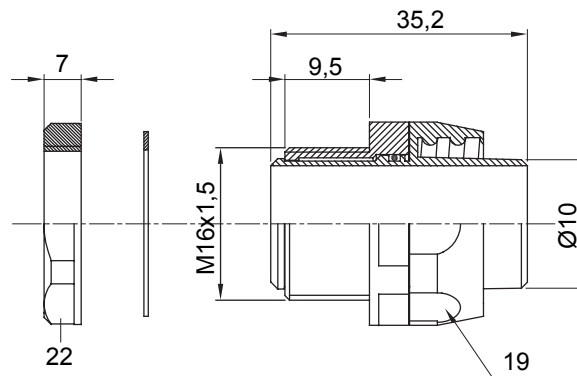

Raccordi guaina dritti o girevoli con grado di protezione IP54.

Colore	Nero RAL 9005	Grado di protezione	IP54
Passo metrico	M 16x1,5	Guaina Ø (mm)	10
Tipo	Girevole	Codice Electrocod	210

### DIMENSIONALE

### SIMBOLOGIA TECNICA

**IP**

IP54