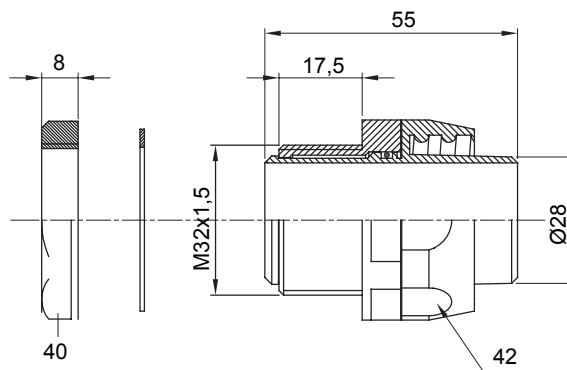

Raccordi guaina diritti o girevoli con grado di protezione IP54.

Colore	Grigio RAL 7035	Grado di protezione	IP54
Passo metrico	M 32x1,5	Guaina Ø (mm)	28
Tipo	Girevole	Codice Electrocod	210

DIMENSIONALE

SIMBOLOGIA TECNICA