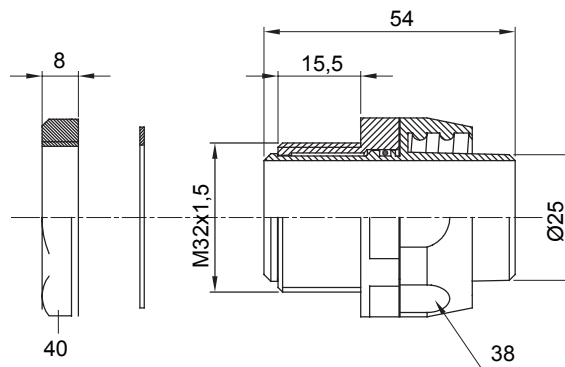

Raccordi guaina dritti o girevoli con grado di protezione IP54.

| | | | |
|-------------------|-----------------|---------------------|----------|
| Colore | Grigio RAL 7035 | Grado di protezione | IP54 |
| Passo metrico | M 32x1,5 | Guaina Ø (mm) | 25 |
| Filettatura | M32 | Tipo | Girevole |
| Codice Electrocod | 210 | | |

DIMENSIONALE

SIMBOLOGIA TECNICA

IP

IP54

MARCHI/APPROVAZIONI