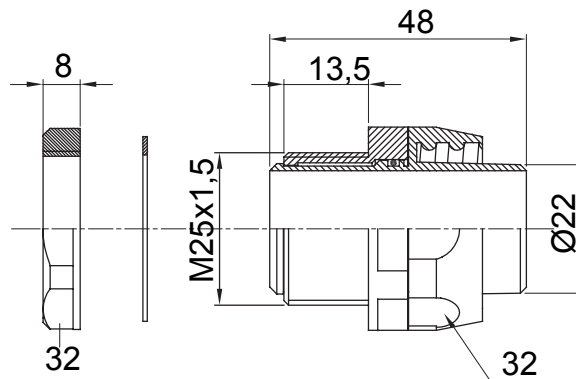

Raccordi guaina dritti o girevoli con grado di protezione IP54.

Colore	Grigio RAL 7035	Grado di protezione	IP54
Passo metrico	M 25x1,5	Guaina Ø (mm)	22
Tipo	Girevole	Codice Electrocod	210

DIMENSIONALE

SIMBOLOGIA TECNICA