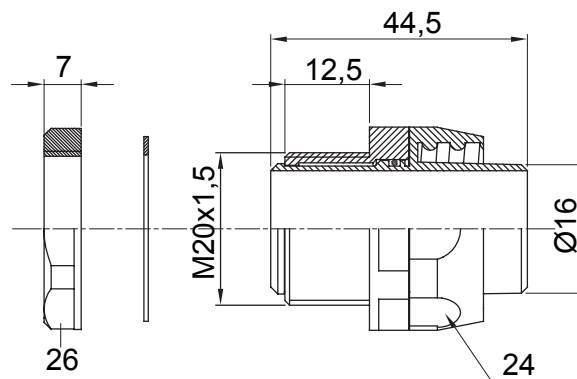

Raccordi guaina dritti o girevoli con grado di protezione IP54.

Colore	Grigio RAL 7035	Grado di protezione	IP54
Passo metrico	M 20x1,5	Guaina Ø (mm)	16
Filettatura	M20	Tipo	Girevole
Codice Electrocod	210		

DIMENSIONALE

SIMBOLOGIA TECNICA

IP

IP54

MARCHI/APPROVAZIONI