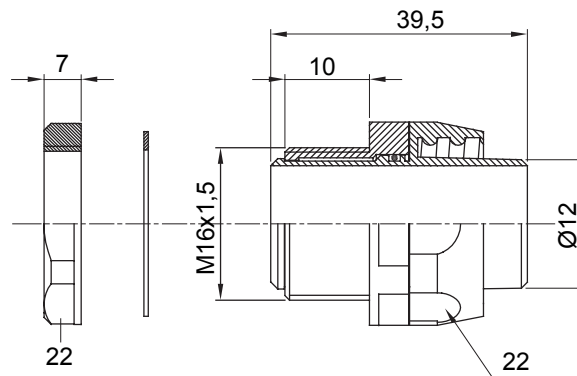

Raccordi guaina dritti o girevoli con grado di protezione IP54.

Colore	Grigio RAL 7035	Grado di protezione	IP54
Passo metrico	M 16x1,5	Guaina Ø (mm)	12
Tipo	Girevole	Codice Electrocod	210

DIMENSIONALE

SIMBOLOGIA TECNICA