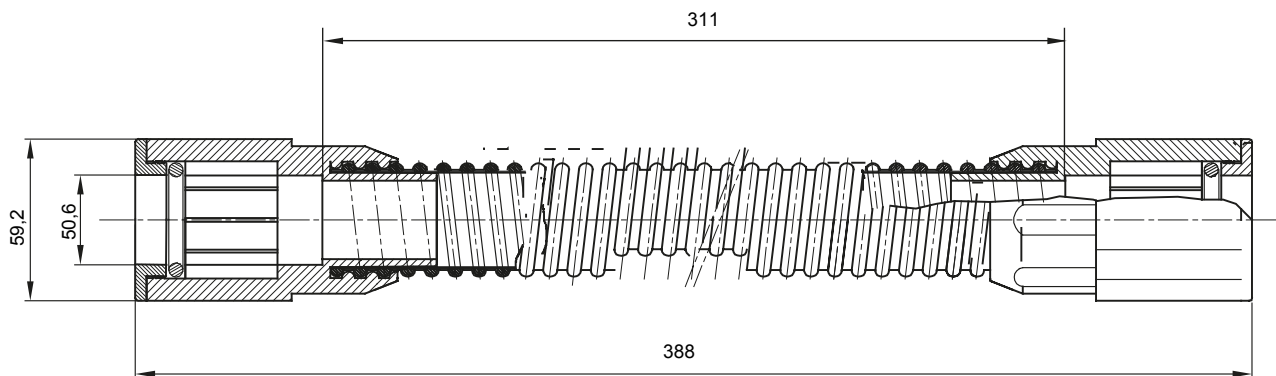

Componenti di percorso per i tubi protettivi rigidi serie RK con gradi di protezione IP40 e IP67.

Colore	Grigio RAL 7035	Grado di protezione	IP65
Lunghezza utile (mm)	311	Tubi Ø (mm)	50
Codice Electrocod	21221		

DIMENSIONALE

SIMBOLOGIA TECNICA

IP

IP65

MARCHI/APPROVAZIONI