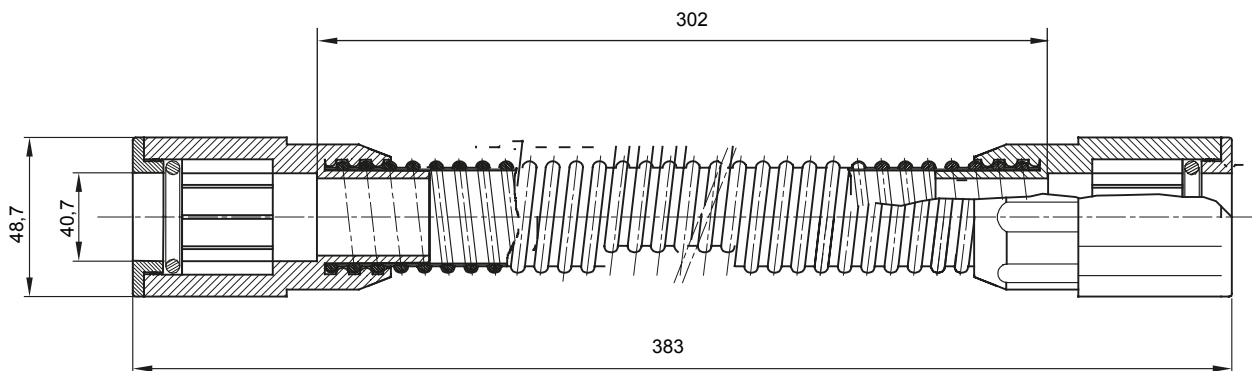

Componenti di percorso per i tubi protettivi rigidi serie RK con gradi di protezione IP40 e IP67.

Colore	Grigio RAL 7035	Grado di protezione	IP65
Lunghezza utile (mm)	302	Tubi Ø (mm)	40
Codice Electrocod	21221		

### DIMENSIONALE