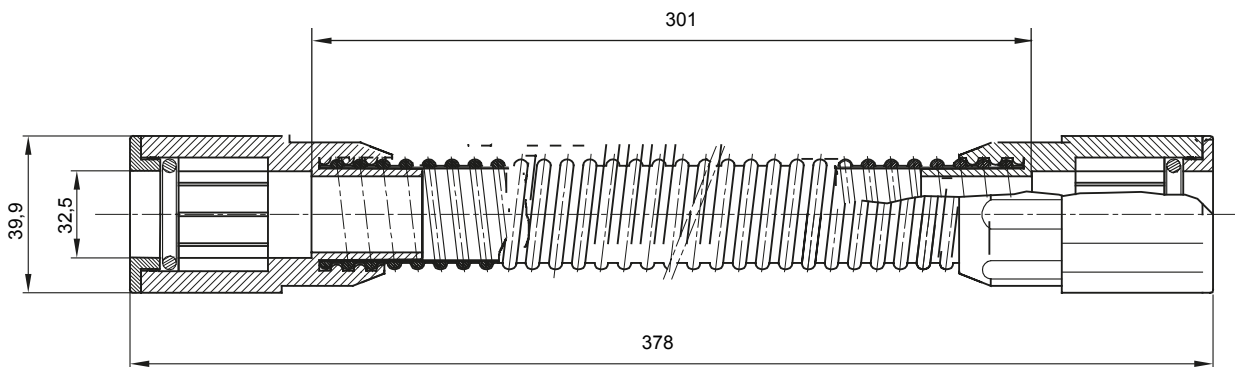

Componenti di percorso per i tubi protettivi rigidi serie RK con gradi di protezione IP40 e IP67.

Colore	Grigio RAL 7035	Grado di protezione	IP65
Lunghezza utile (mm)	301	Tubi Ø (mm)	32
Codice Electrocod	21221		

DIMENSIONALE

SIMBOLOGIA TECNICA

IP

IP65

MARCHI/APPROVAZIONI