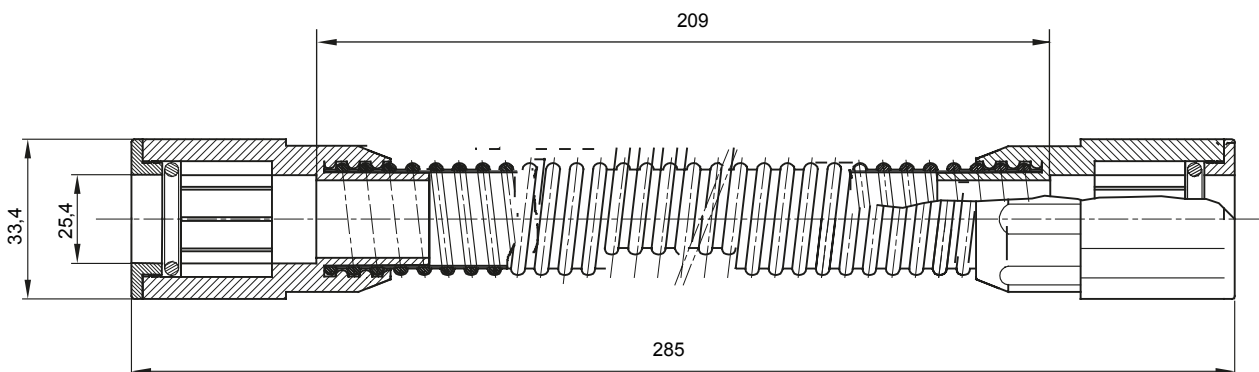

Componenti di percorso per i tubi protettivi rigidi serie RK con gradi di protezione IP40 e IP67.

Colore	Grigio RAL 7035	Grado di protezione	IP65
Lunghezza utile (mm)	209	Tubi Ø (mm)	25
Codice Electrocod	21221		

DIMENSIONALE

SIMBOLOGIA TECNICA

IP

IP65

MARCHI/APPROVAZIONI