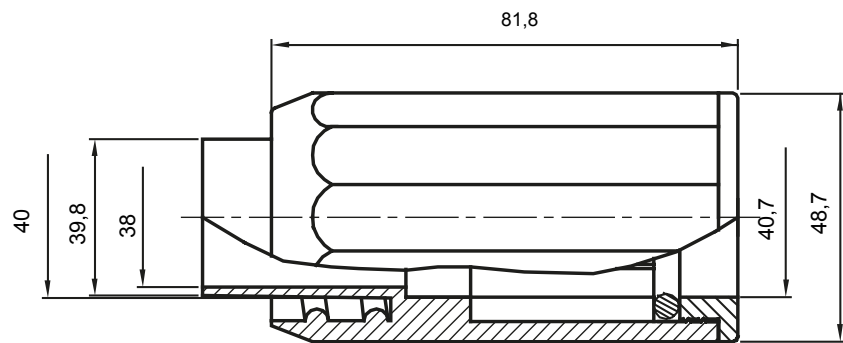

Componenti di percorso per i tubi protettivi rigidi serie RK con gradi di protezione IP40 e IP67.

Colore	Grigio RAL 7035	Grado di protezione	IP65
Tubi Ø (mm)	40	Guaina Ø (mm)	40
Tipo Materiale	Halogen free secondo norma EN 50642	Codice Electrocod	21221

### DIMENSIONALE