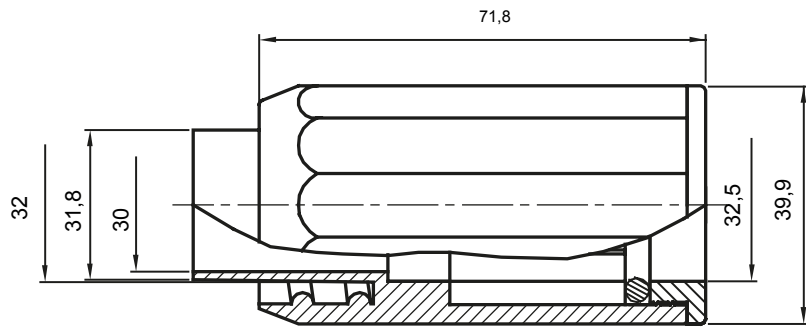

Componenti di percorso per i tubi protettivi rigidi serie RK con gradi di protezione IP40 e IP67.

Colore	Grigio RAL 7035	Grado di protezione	IP65
Tubi Ø (mm)	32	Guaina Ø (mm)	28
Tipo Materiale	Halogen free secondo norma EN 50642	Codice Electrocod	21221

DIMENSIONALE

SIMBOLOGIA TECNICA

IP

HF
HALOGEN FREE

IP65

MARCHI/APPROVAZIONI