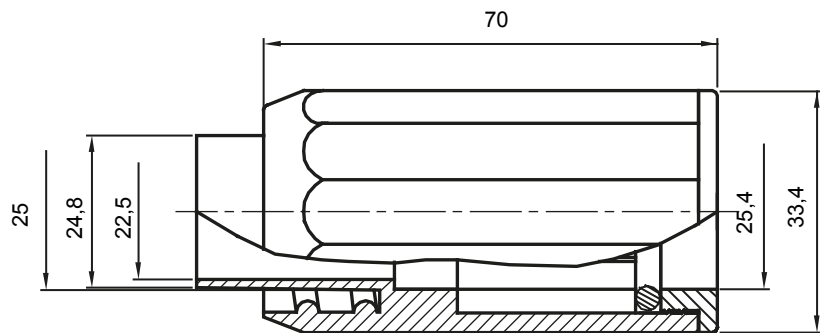

Componenti di percorso per i tubi protettivi rigidi serie RK con gradi di protezione IP40 e IP67.

Colore	Grigio RAL 7035	Grado di protezione	IP65
Tubi Ø (mm)	25	Guaina Ø (mm)	25
Tipo Materiale	Halogen free secondo norma EN 50642	Codice Electrocod	21221

### DIMENSIONALE