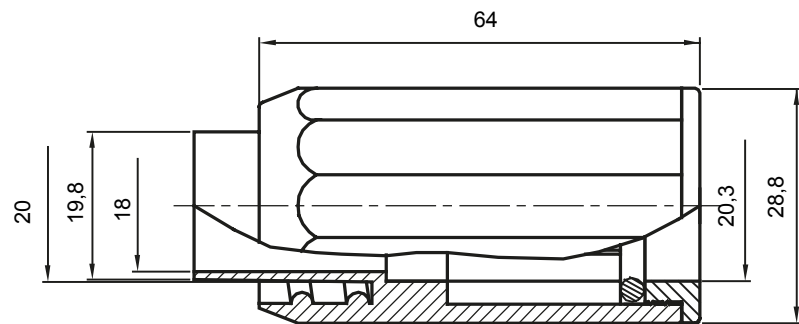

Componenti di percorso per i tubi protettivi rigidi serie RK con gradi di protezione IP40 e IP67.

Colore	Grigio RAL 7035	Grado di protezione	IP65
Tubi Ø (mm)	20	Guaina Ø (mm)	20
Tipo Materiale	Halogen free secondo norma EN 50642	Codice Electrocod	21221

DIMENSIONALE

SIMBOLOGIA TECNICA

IP

HF
HALOGEN FREE

IP65

MARCHI/APPROVAZIONI