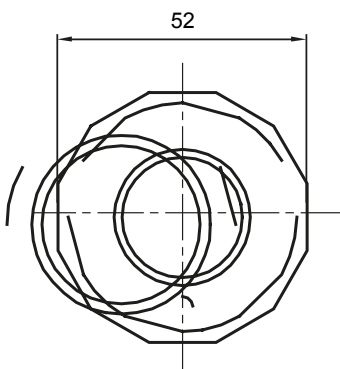

Componenti di percorso per i tubi protettivi rigidi serie RK con gradi di protezione IP40 e IP67.

Colore	Grigio RAL 7035	Grado di protezione	IP65
Tubi Ø (mm)	40	Guaina Ø (mm)	32
Tipo Materiale	Halogen free secondo norma EN 50642	Codice Electrocod	21221

DIMENSIONALE

SIMBOLOGIA TECNICA

IP

HF
HALOGEN FREE

IP65

MARCHI/APPROVAZIONI