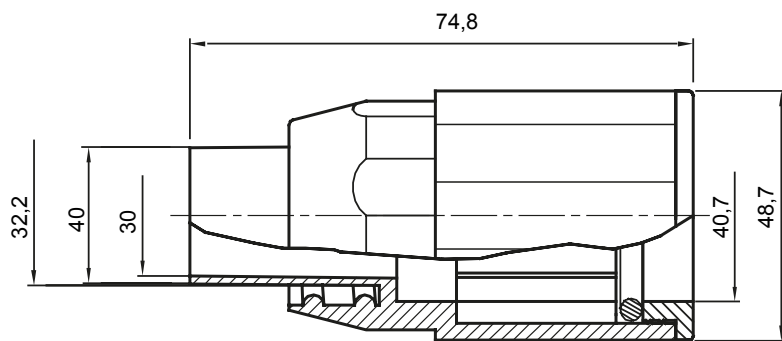

Componenti di percorso per i tubi protettivi rigidi serie RK con gradi di protezione IP40 e IP67.

Colore	Grigio RAL 7035	Grado di protezione	IP65
Tubi Ø (mm)	40	Guaina Ø (mm)	32
Tipo Materiale	Halogen free secondo norma EN 50642	Codice Electrocod	21221

DIMENSIONALE

SIMBOLOGIA TECNICA

IP

HF
HALOGEN FREE

IP65

MARCHI/APPROVAZIONI