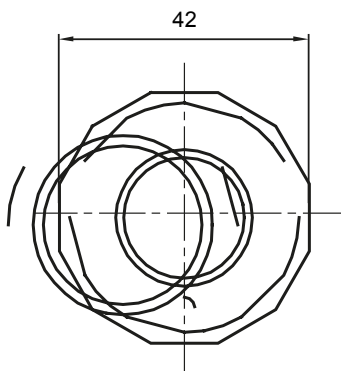

Componenti di percorso per i tubi protettivi rigidi serie RK con gradi di protezione IP40 e IP67.

Colore	Grigio RAL 7035	Grado di protezione	IP65
Tubi Ø (mm)	32	Guaina Ø (mm)	25
Tipo Materiale	Halogen free secondo norma EN 50642	Codice Electrocod	21221

DIMENSIONALE

SIMBOLOGIA TECNICA

IP

HF
HALOGEN FREE

IP65

MARCHI/APPROVAZIONI