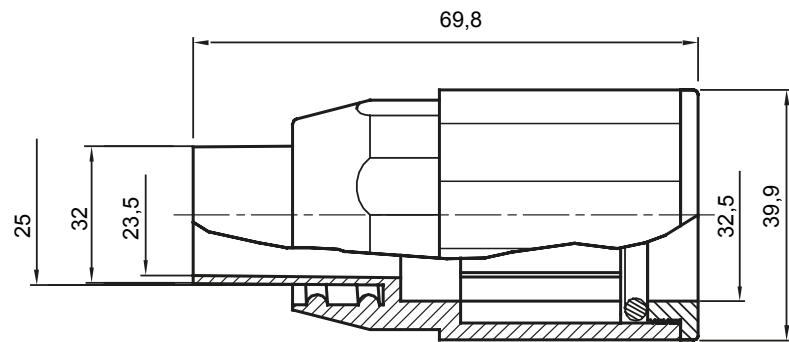

Componenti di percorso per i tubi protettivi rigidi serie RK con gradi di protezione IP40 e IP67.

Colore	Grigio RAL 7035	Grado di protezione	IP65
Tubi Ø (mm)	32	Guaina Ø (mm)	25
Tipo Materiale	Halogen free secondo norma EN 50642	Codice Electrocod	21221

DIMENSIONALE

SIMBOLOGIA TECNICA

IP

HF
HALOGEN FREE

IP65

MARCHI/APPROVAZIONI