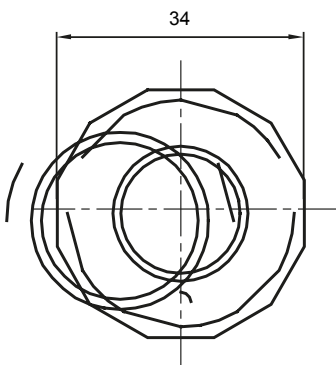

Componenti di percorso per i tubi protettivi rigidi serie RK con gradi di protezione IP40 e IP67.

Colore	Grigio RAL 7035	Grado di protezione	IP65
Tubi Ø (mm)	25	Guaina Ø (mm)	20
Tipo Materiale	Halogen free secondo norma EN 50642	Codice Electrocod	21221

DIMENSIONALE

SIMBOLOGIA TECNICA

IP

HF
HALOGEN FREE

IP65

MARCHI/APPROVAZIONI