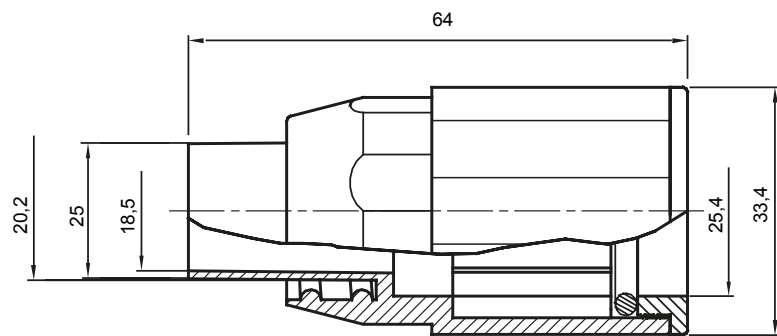

Componenti di percorso per i tubi protettivi rigidi serie RK con gradi di protezione IP40 e IP67.

Colore	Grigio RAL 7035	Grado di protezione	IP65
Tubi Ø (mm)	25	Guaina Ø (mm)	20
Tipo Materiale	Halogen free secondo norma EN 50642	Codice Electrocod	21221

DIMENSIONALE

SIMBOLOGIA TECNICA

IP

HF
HALOGEN FREE

IP65

MARCHI/APPROVAZIONI