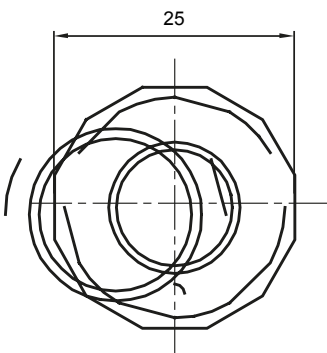

Componenti di percorso per i tubi protettivi rigidi serie RK con gradi di protezione IP40 e IP67.

Colore	Grigio RAL 7035	Grado di protezione	IP65
Tubi Ø (mm)	16	Guaina Ø (mm)	12
Tipo Materiale	Halogen free secondo norma EN 50642	Codice Electrocod	21221

DIMENSIONALE

SIMBOLOGIA TECNICA

IP

HF
HALOGEN FREE

IP65

MARCHI/APPROVAZIONI