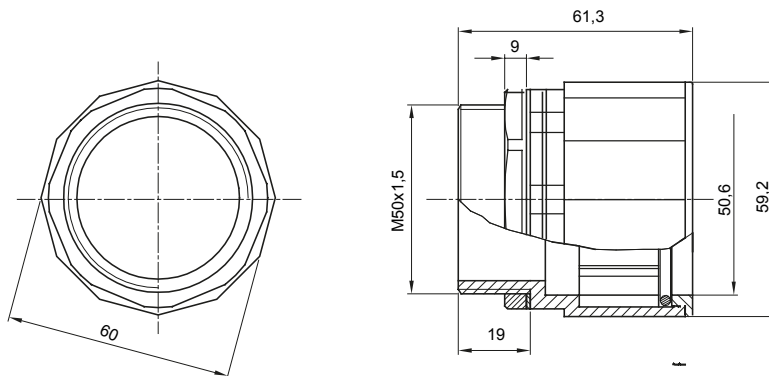

Componenti di percorso per i tubi protettivi rigidi serie RK con gradi di protezione IP40 e IP67.

Colore	Grigio RAL 7035	Grado di protezione	IP67
Passo metrico	M 50x1,5	Per fori Ø (mm)	50
Tubi Ø (mm)	50	Tipo Materiale	Halogen free secondo norma EN 50642
Codice Electrocod	21221		

### DIMENSIONALE