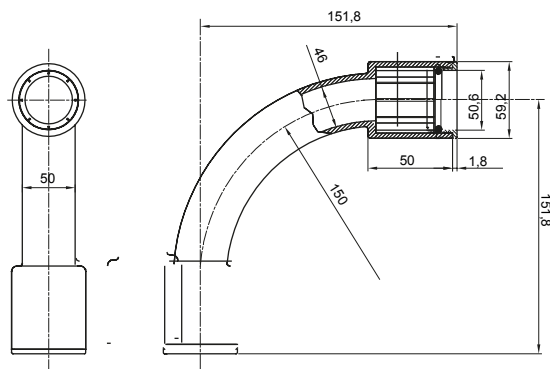

Componenti di percorso per i tubi protettivi rigidi serie RK con gradi di protezione IP40 e IP67.

Colore	Grigio RAL 7035	Grado di protezione	IP67
Tubi Ø (mm)	50	Tipo Materiale	Halogen free secondo norma EN 50642
Codice Electrocod	21221		

DIMENSIONALE

SIMBOLOGIA TECNICA

IP

HF
HALOGEN FREE

IP67

MARCHI/APPROVAZIONI