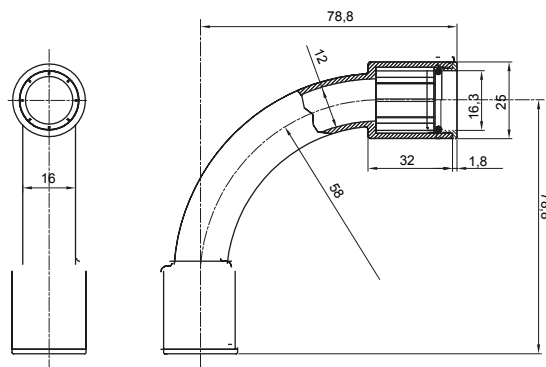

Componenti di percorso per i tubi protettivi rigidi serie RK con gradi di protezione IP40 e IP67.

Colore	Grigio RAL 7035	Grado di protezione	IP67
Tubi Ø (mm)	16	Tipo Materiale	Halogen free secondo norma EN 50642
Codice Electrocod	21221		

DIMENSIONALE

SIMBOLOGIA TECNICA

IP

HF
HALOGEN FREE

IP67

MARCHI/APPROVAZIONI