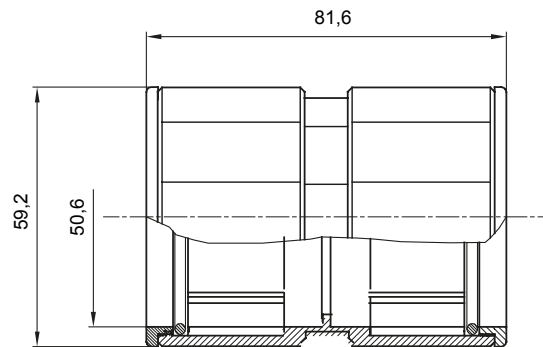

Componenti di percorso per i tubi protettivi rigidi serie RK con gradi di protezione IP40 e IP67.

Colore	Grigio RAL 7035	Grado di protezione	IP67
Tubi Ø (mm)	50	Tipo Materiale	Halogen free secondo norma EN 50642
Codice Electrocod	21221		

DIMENSIONALE

SIMBOLOGIA TECNICA

IP

HF
HALOGEN FREE

IP67

MARCHI/APPROVAZIONI