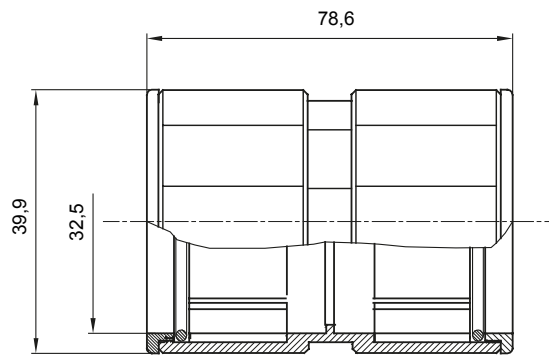

Componenti di percorso per i tubi protettivi rigidi serie RK con gradi di protezione IP40 e IP67.

Colore	Grigio RAL 7035	Grado di protezione	IP67
Tubi Ø (mm)	32	Tipo Materiale	Halogen free secondo norma EN 50642
Codice Electrocod	21221		

### DIMENSIONALE