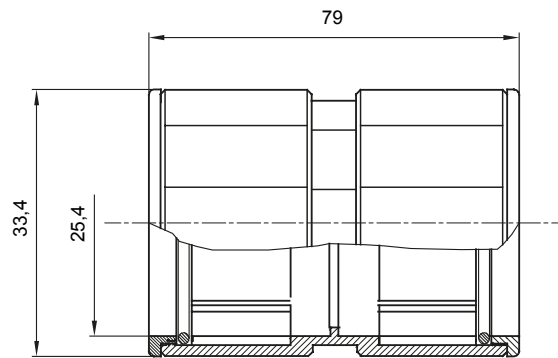

Componenti di percorso per i tubi protettivi rigidi serie RK con gradi di protezione IP40 e IP67.

Colore	Grigio RAL 7035	Grado di protezione	IP67
Tubi Ø (mm)	25	Tipo Materiale	Halogen free secondo norma EN 50642
Codice Electrocod	21221		

DIMENSIONALE

SIMBOLOGIA TECNICA

IP

HF
HALOGEN FREE

IP67

MARCHI/APPROVAZIONI