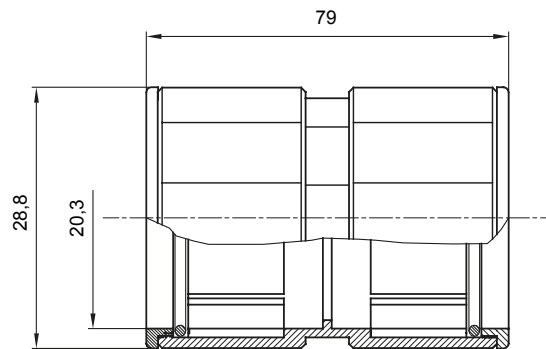

Componenti di percorso per i tubi protettivi rigidi serie RK con gradi di protezione IP40 e IP67.

Colore	Grigio RAL 7035	Grado di protezione	IP67
Tubi Ø (mm)	20	Tipo Materiale	Halogen free secondo norma EN 50642
Codice Electrocod	21221		

### DIMENSIONALE