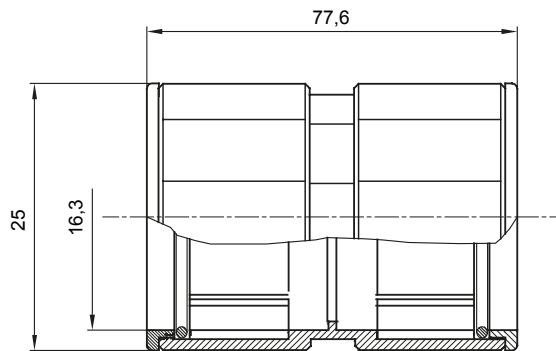

Componenti di percorso per i tubi protettivi rigidi serie RK con gradi di protezione IP40 e IP67.

| | | | |
|-------------------|-----------------|---------------------|-------------------------------------|
| Colore | Grigio RAL 7035 | Grado di protezione | IP67 |
| Tubi Ø (mm) | 16 | Tipo Materiale | Halogen free secondo norma EN 50642 |
| Codice Electrocod | 21221 | | |

DIMENSIONALE

SIMBOLOGIA TECNICA

IP

HF
HALOGEN FREE

IP67

MARCHI/APPROVAZIONI