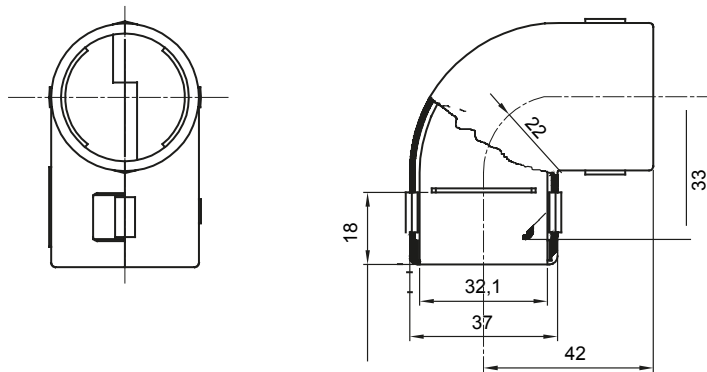

Componenti di percorso per i tubi protettivi rigidi serie RK con gradi di protezione IP40 e IP67.

Colore	Grigio RAL 7035	Grado di protezione	IP40
Tubi Ø (mm)	32	Codice Electrocod	21221

### DIMENSIONALE