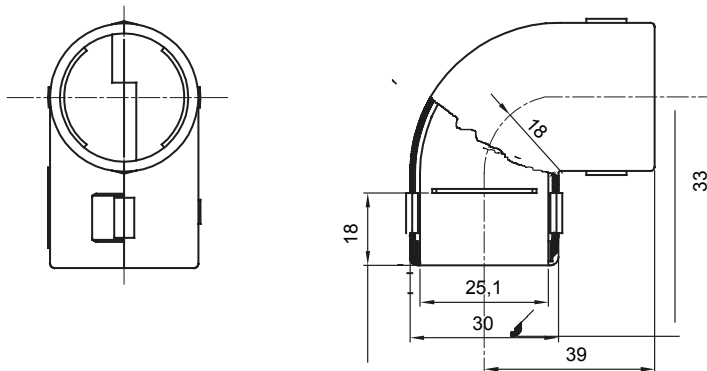

Componenti di percorso per i tubi protettivi rigidi serie RK con gradi di protezione IP40 e IP67.

Colore	Grigio RAL 7035	Grado di protezione	IP40
Tubi Ø (mm)	25	Codice Electrocod	21221

DIMENSIONALE

SIMBOLOGIA TECNICA