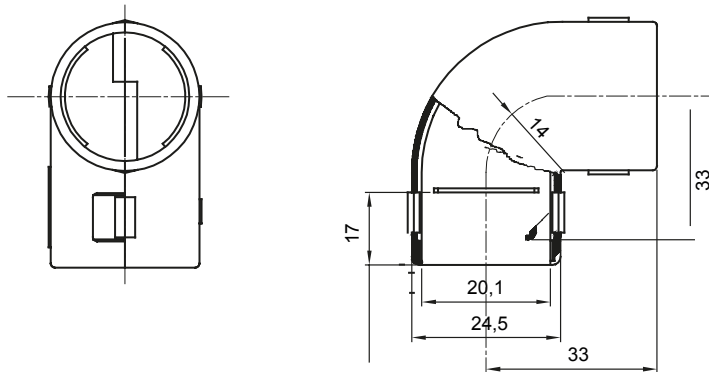

Componenti di percorso per i tubi protettivi rigidi serie RK con gradi di protezione IP40 e IP67.

Colore	Grigio RAL 7035	Grado di protezione	IP40
Tubi Ø (mm)	20	Codice Electrocod	21221

### DIMENSIONALE