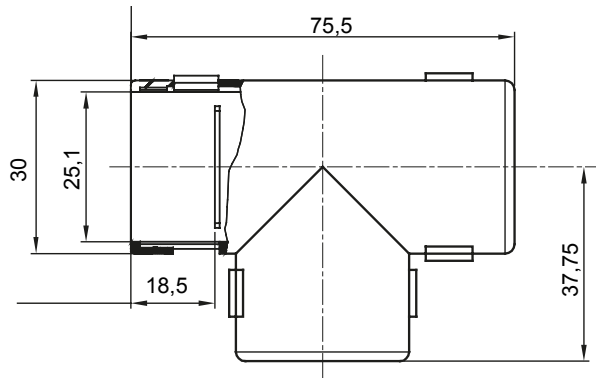

Componenti di percorso per i tubi protettivi rigidi serie RK con gradi di protezione IP40 e IP67.

Colore	Grigio RAL 7035	Grado di protezione	IP40
Tubi Ø (mm)	25	Codice Electrocod	21221

DIMENSIONALE

SIMBOLOGIA TECNICA