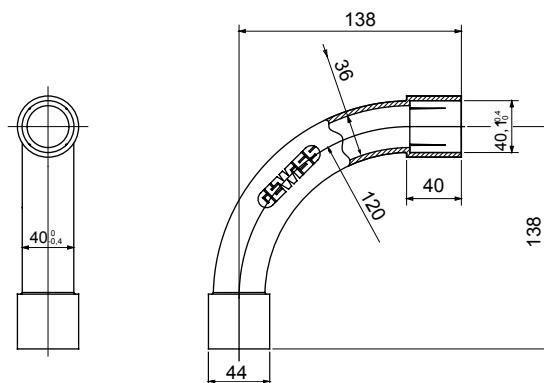

Componenti di percorso per i tubi protettivi rigidi serie RK con gradi di protezione IP40 e IP67.

Colore	Grigio RAL 7035	Grado di protezione	IP40
Tubi Ø (mm)	40	Tipo Materiale	Halogen free secondo norma EN 50642
Codice Electrocod	21221		

DIMENSIONALE

SIMBOLOGIA TECNICA

IP

HF
HALOGEN FREE

IP40

MARCHI/APPROVAZIONI