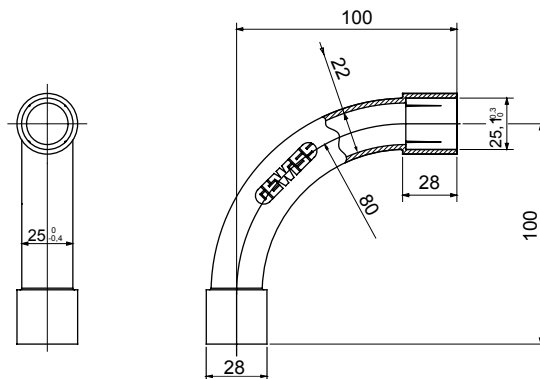

Componenti di percorso per i tubi protettivi rigidi serie RK con gradi di protezione IP40 e IP67.

Colore	Grigio RAL 7035	Grado di protezione	IP40
Tubi Ø (mm)	25	Tipo Materiale	Halogen free secondo norma EN 50642
Codice Electrocod	21221		

### DIMENSIONALE