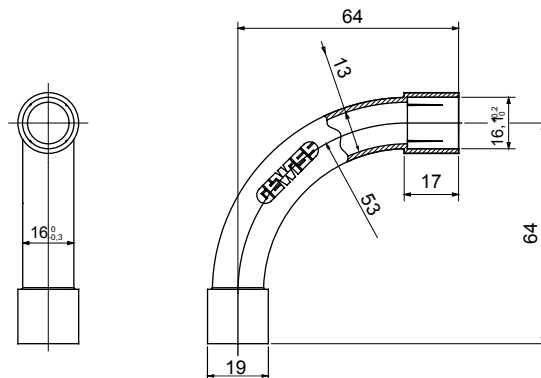

Componenti di percorso per i tubi protettivi rigidi serie RK con gradi di protezione IP40 e IP67.

Colore	Grigio RAL 7035	Grado di protezione	IP40
Tubi Ø (mm)	16	Tipo Materiale	Halogen free secondo norma EN 50642
Codice Electrocod	21221		

DIMENSIONALE

SIMBOLOGIA TECNICA

IP

HF
HALOGEN FREE

IP40

MARCHI/APPROVAZIONI